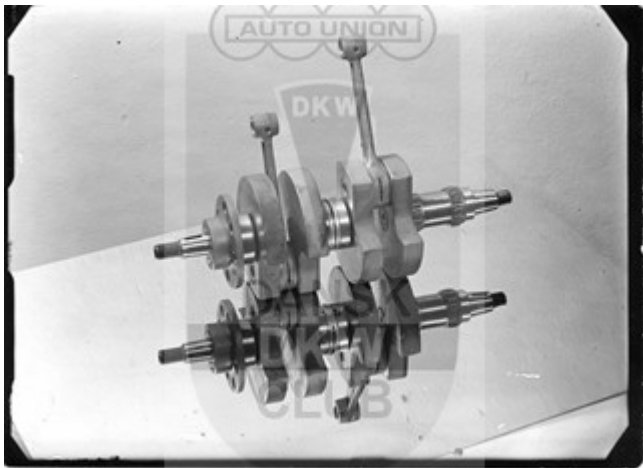

Reklamebilleder

DKW RT 2,5 hk 1938

DKW E 206, 4 hk 1925

DKW SB 350 1936

DKW NZ 500 1939

DKW SB 500 A 1938

DKW ZIS / Z200 (Reichfahrt / Volksrad)

1930

DKW NZ 500 1939

DKW Golem 1921

DKW Transportwagen 1925

DKW NZ 350 1938

DKW Luxus 200 (Blutblase)

DKW NZ 500 med Reichpost sidevogn 1939

DKW KS 200 1937

DKW ORS 250 sportsmaskine

DKW Supersport 500

DKW Sonderklasse 1951

DKW Sonderklasse
30hp (1700cm³/34 hp) 45 kw/h

DKW

Sonderklasse Cabriolet

DKW

Meisterklasse
DANSK
DKW
CLUB

DKW