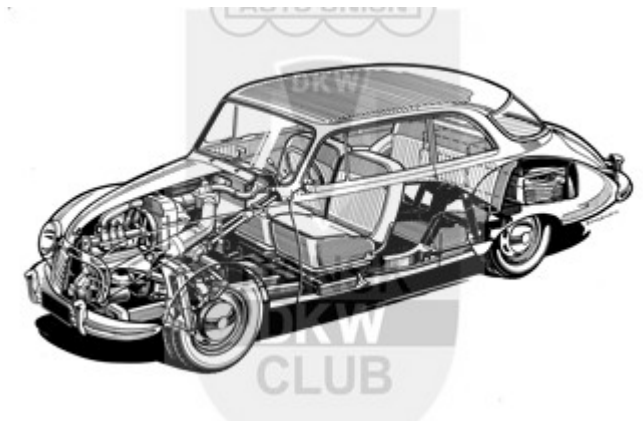

Reklamebilleder

DKW RT 2,5 hk 1938

DKW E 206, 4 hk 1925

DKW SB 350 1936

DKW NZ 500 1939

DKW SB 500 A 1938

DKW ZIS / Z200 (Reichfahrt / Volksrad)

1930

DKW Supersport 500

DKW Sonderklasse 1951

DKW Sonderklasse
30hp (1700cm³/34 hp) 45 kw/h

DKW

Sonderklasse Cabriolet

DKW

Meisterklasse
DANSK
DKW
CLUB

DKW

Meisterklasse Cabriolet

M32

DKW

Meisterklasse
DANSK
DKW
CLUB

DKW

AUTO U *Historiklane*

Schmidt, Lutz, Helm