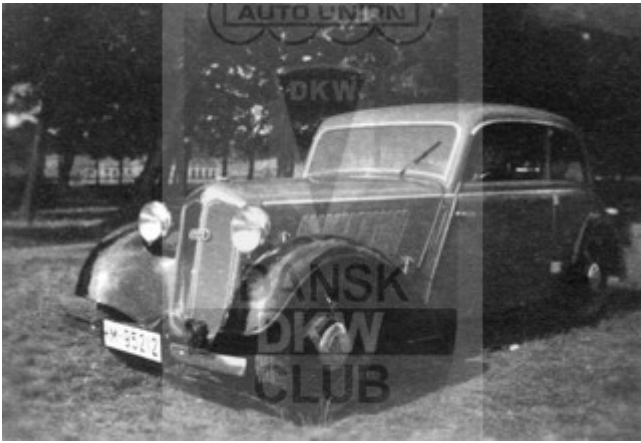

Reklamebilleder

DKW RT 2,5 hk 1938

DKW E 206, 4 hk 1925

DKW SB 350 1936

DKW NZ 500 1939

DKW SB 500 A 1938

DKW ZIS / Z200 (Reichfahrt / Volksrad)

1930

DKW NZ 500 1939

DKW Golem 1921

DKW Transportwagen 1925

DKW NZ 350 1938

DKW Luxus 200 (Blutblase)

DKW NZ 500 med Reichpost sidevogn 1939

DKW KS 200 1937

DKW ORS 250 sportsmaskine

DKW Supersport 500

DKW Sonderklasse 1951

DKW Sonderklasse
30hp (1700cm³/34 hp) 45 kw/h

DKW

Sonderklasse Cabriolet

DKW

Meisterklasse
DANSK
DKW
CLUB

DKW

Meisterklasse Cabriolet

M32

DKW

Meisterklasse
DANSK
DKW
CLUB

DKW

AUTO U *Historiklane*

Schmidt, Lutz, Helm