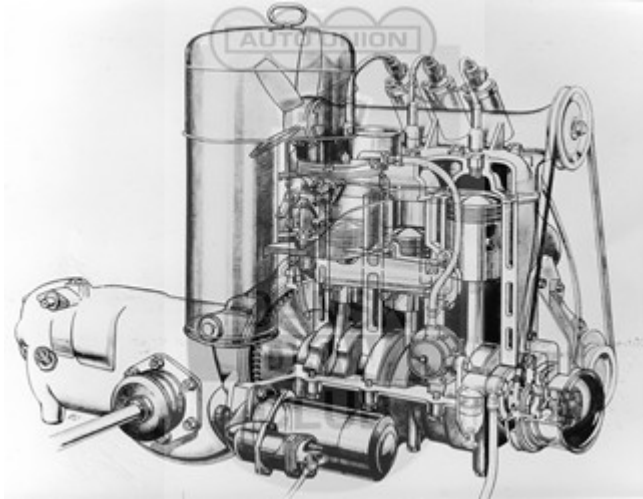

DKW Supersport 500

DKW Sonderklasse 1951

DKW Sonderklasse
30hp (1700cm³/34 hp) 45 kw/h

DKW

Sonderklasse Cabriolet

DKW

Meisterklasse
DANSK
DKW
CLUB

DKW

Meisterklasse Cabriolet

M32

DKW

Meisterklasse
DANSK
DKW
CLUB

DKW

AUTO U *Historiklane*

Schmidt, Lutz, Helm