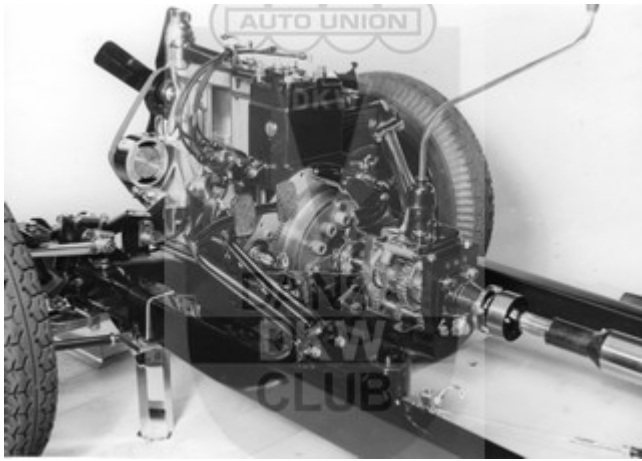

Reklamebilleder

DKW RT 2,5 hk 1938

DKW E 206, 4 hk 1925

DKW SB 350 1936

DKW NZ 500 1939

DKW SB 500 A 1938

DKW ZIS / Z200 (Reichfahrt / Volksrad)

1930

DKW Supersport 500

DKW Sonderklasse 1951

DKW Sonderklasse
30hp (1700cm³/34 hp) 45 kw/h

DKW

Sonderklasse Cabriolet

DKW

Meisterklasse
DANSK
DKW
CLUB

DKW

Meisterklasse Cabriolet

M32

DKW

Meisterklasse
DANSK
DKW
CLUB

DKW

AUTO U *Historiklane*

Schmidt, Lutz, Helm